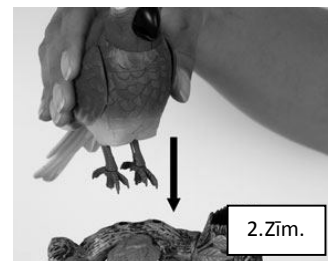

Papagaiļa ķermenim piestipriniet asti (Sk. zīm. 1.) un pēc tam to uzsēdiniet uz zara tā, lai papagaiļa kājas stingri nofiksējas tam paredzētajos caurumos (Sk. Zīm.2.).

Zem papagaiļa statīva atradīsiet vietu baterijām. Ievietojiet 3 AA 1.5 V baterijas. Ievietojot baterijas atbilstoši bateriju nodalījumā norādītajai polaritātei.

Ieslēdziet ierīci (Ieslēgšanas / ieslēgšanas poga atrodas paliktņa virspusē, labajā pusē).

Pēc tam, kad ierīce ir ieslēgta ir nepieciešamas apmēram 3 sekundes, lai veiktu Jūsu balss ierakstu.

Laikā kamēr tiek veikts balss ieraksts uz statīva esošais zieds iedegas sarkans.