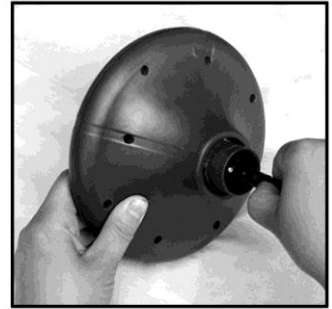

## Kurmju un grauzēju aizbaidītājs Lietošanas instrukcija

Lai sasniegtu maksimālu efektivitāti, mēs rekomendējam izvietot kurmju aizbaidītājus ne tālāk kā 20m attālumā vienu no otra. Kurmju aizbaidītājs darbojas gan dienā, gan naktī. Naktī tiek izmantota dienas laikā akumulatorā uzkrātā saules enerģija.

### Ierīces lietošana

- Pirms iespraužat kurmju aizbaidītāju augsnē, pārliecinieties vai augsne nav pārlietu mitra vai sasalusi.
- Izvēlieties vietu, uz kuru saules gaisma krīt visilgāk. Neizmantojiet ēnainas vietas, kur saules gaisma iespīd īsu laiku vai neiespīd nemaz.
- Lietojot kurmju aizbaidītāju pirmo reizi, atcerieties, ka akumulatora uzlādei būs nepieciešams ilgāks laiks (apmēram 3 - 4 stundas tiešos saules staros).
- No alumīnija spices izvelciet savienotājvadu un iespraudiet tā rozeti atbilstošajā ligzdā uzgalī ar saules bateriju.
- Uzspraudiet saules baterijas uzgali uz alumīnija spices.
- Iespraudiet alumīnija spici zemē vismaz 20cm dziļumā.