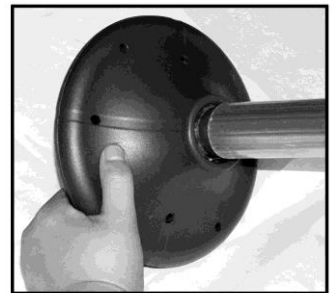

## Kurmju un grauzēju aizbaidītājs Lietošanas instrukcija

Lai sasniegtu maksimālu efektivitāti, mēs rekomendējam izvietot kurmju aizbaidītājus ne tālāk kā 20m attālumā vienu no otra. Kurmju aizbaidītājs darbojas gan dienā, gan naktī. Naktī tiek izmantota dienas laikā akumulatorā uzkrātā saules enerģija.

### Ierīces lietošana

- Pirms iespraužat kurmju aizbaidītāju augsnē, pārliecinieties vai augsne nav pārlietu mitra vai sasalusi.
- Izvēlieties vietu, uz kuru saules gaisma krīt visilgāk. Neizmantojiet ēnainas vietas, kur saules gaisma iespīd īsu laiku vai neiespīd nemaz.
- Lietojot kurmju aizbaidītāju pirmo reizi, atcerieties, ka akumulatora uzlādei būs nepieciešams ilgāks laiks (apmēram 3 - 4 stundas tiešos saules staros).
- No alumīnija spices izvelciet savienotājvadu un iespraudiet tā rozeti atbilstošajā ligzdā uzgalī ar saules bateriju.
- Uzspraudiet saules baterijas uzgali uz alumīnija spices.
- Iespraudiet alumīnija spici zemē vismaz 20cm dziļumā.