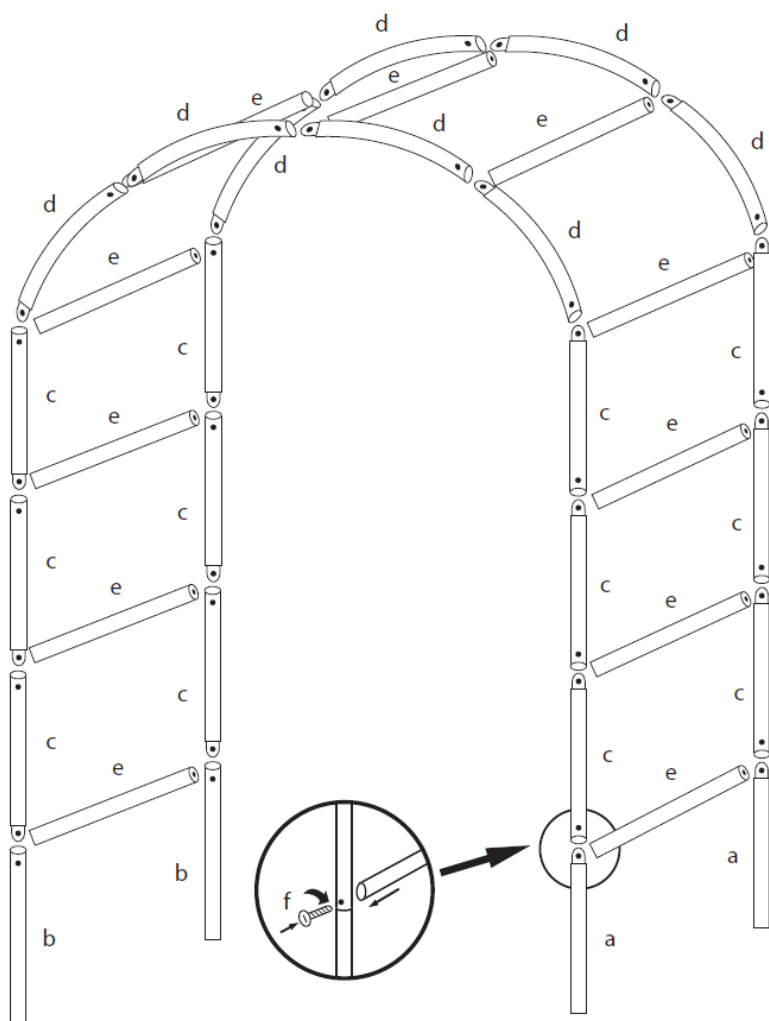

Montāža:

Detaļu saraksts:

- A – Arkas kājas (labajā pusē)
- B - Arkas kājas (kreisajā pusē)
- C – Nesošā rāmja taisnās detaļas
- D - Nesošā rāmja izliektās detaļas
- E – Detaļas, lai savienotu nesošos rāmjus
- F – Savienojumu skrūves